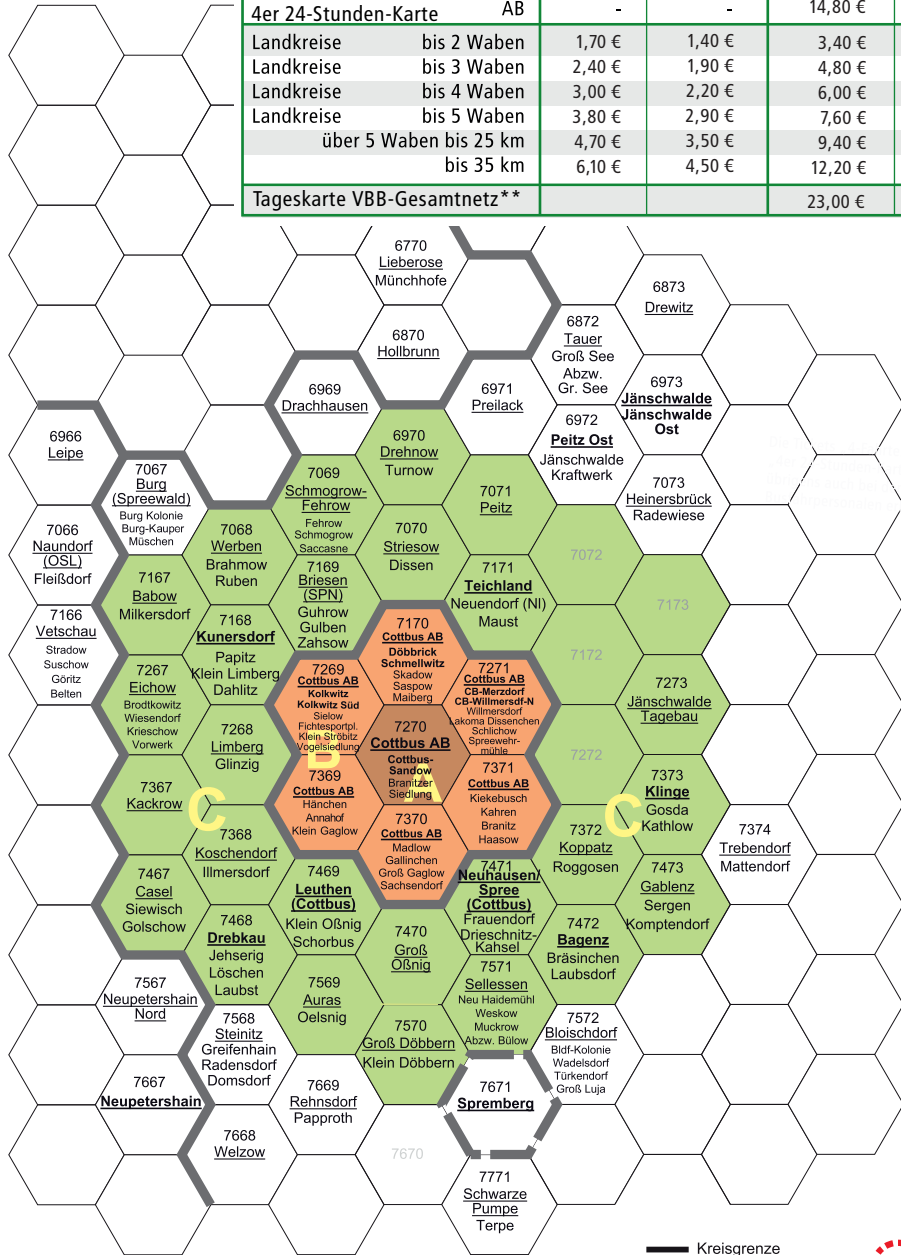

EINZELFAHRAUSWEIS		24-STUNDEN-KARTE	
		Regeltarif	Ermäßigt*	Regeltarif	Ermäßigt*
Regeltarif Cottbus	AB/BC	1,90 €	1,40 €	4,20 €	3,00 €
Regeltarif Cottbus	ABC	2,90 €	2,20 €	6,60 €	4,90 €
Anschlussfahrausweis	A/C	1,30 €	-	-	-
4-Fahrten-Karte	AB	6,80 €	4,80 €	-	-
4er 24-Stunden-Karte	AB	-	-	14,80 €	10,60 €
Landkreise	bis 2 Waben	1,70 €	1,40 €	3,40 €	2,80 €
Landkreise	bis 3 Waben	2,40 €	1,90 €	4,80 €	3,80 €
Landkreise	bis 4 Waben	3,00 €	2,20 €	6,00 €	4,40 €
Landkreise	bis 5 Waben	3,80 €	2,90 €	7,60 €	5,80 €
	über 5 Waben bis 25 km	4,70 €	3,50 €	9,40 €	7,00 €
	bis 35 km	6,10 €	4,50 €	12,20 €	9,00 €
Tageskarte VBB-Gesamtnetz**				23,00 €	

* Kinder von 6 bis einschließlich 14 Jahren erhalten ermäßigte Fahrausweise.
** Die Tageskarte VBB-Gesamtnetz gilt montags bis freitags von 09:00 Uhr bis 03:00 Uhr des Folgetages, samstags, sonntags, am 24. und 31. Dezember sowie an den in ganz Brandenburg und Berlin gültigen gesetzlichen Feiertagen

— Kreisgrenze
- - - Wabengrenze
... Großgemeinde